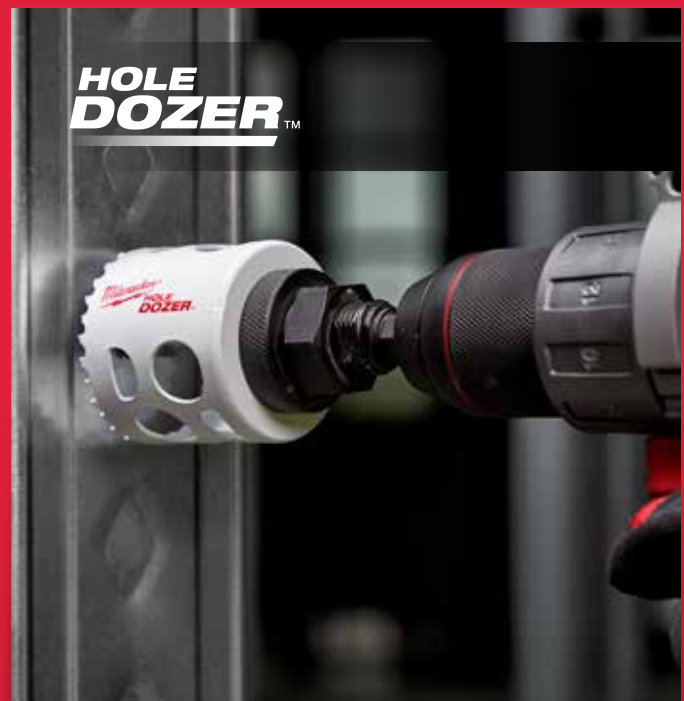

**LIMITIERTE
GEWÄHRLEISTUNG
GEGEN ZAHNBRUCH**